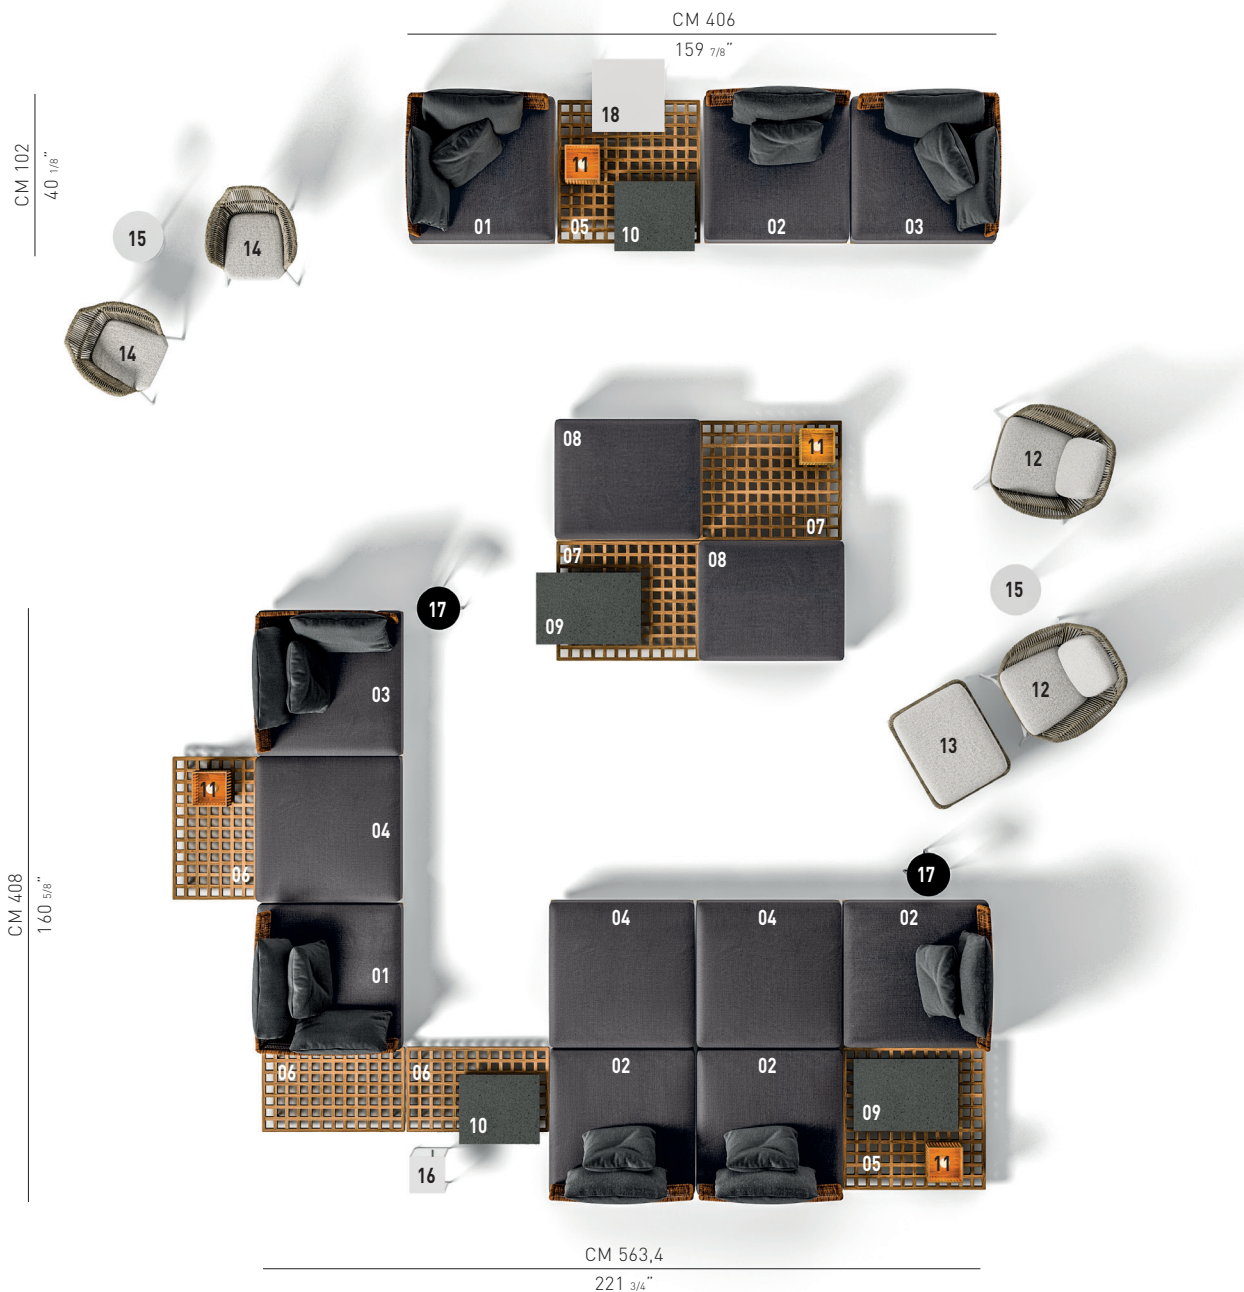

QUADRADO

DESIGN MARCIO KOGAN / STUDIO MK27

Quadrado ist ein modulares System, das sich durch quadratische Holzplattformen auszeichnet, welche mit Sitzkissen bestückt werden können. Die Rücken- und Armlehnen sind aus geflochtener Faser.

QUADRADO — Komposition 01

SOFAKOMPOSITION

- 1 **QUADRADO**
ECKELEMENT
SX CM 102X102 H78,5
- 2 **QUADRADO**
MITTELELEMENT CM 102X102 H78,5
- 3 **QUADRADO**
ECKELEMENT
DX - CM 102X102 H78,5
- 4 **QUADRADO**
HOCKER CM 102X102 H40,5
- 5 **QUADRADO**
BEISTELLTISCH CM 100X100 H14
- 6 **QUADRADO**
BEISTELLTISCH CM 100X59,4 H14
- 7 **QUADRADO**
BEISTELLTISCH CM 200X84 H14
- 8 **QUADRADO**
KISSEN CM 100X84

Zusatzelemente

12-13
PRINCE "CORD" OUTDOOR
SESSEL CM 83X88 H85
HOCKER CM 70X51 H43

14
YORK "CORD" OUTDOOR
KLEINER ARMSSELSEL CM 65X40 H89,5

15
WARREN "OUTDOOR"
BEISTELLTISCH Ø CM 35 H55

16
DUCHAMP "OUTDOOR"
BEISTELLTISCH CM 25X25 H40,5

17
DUCHAMP "OUTDOOR"
BEISTELLTISCH Ø CM 30 H40,5

18
LEGER "OUTDOOR"
BEISTELLTISCH CM 50X50 H50,5

Ambientierungen